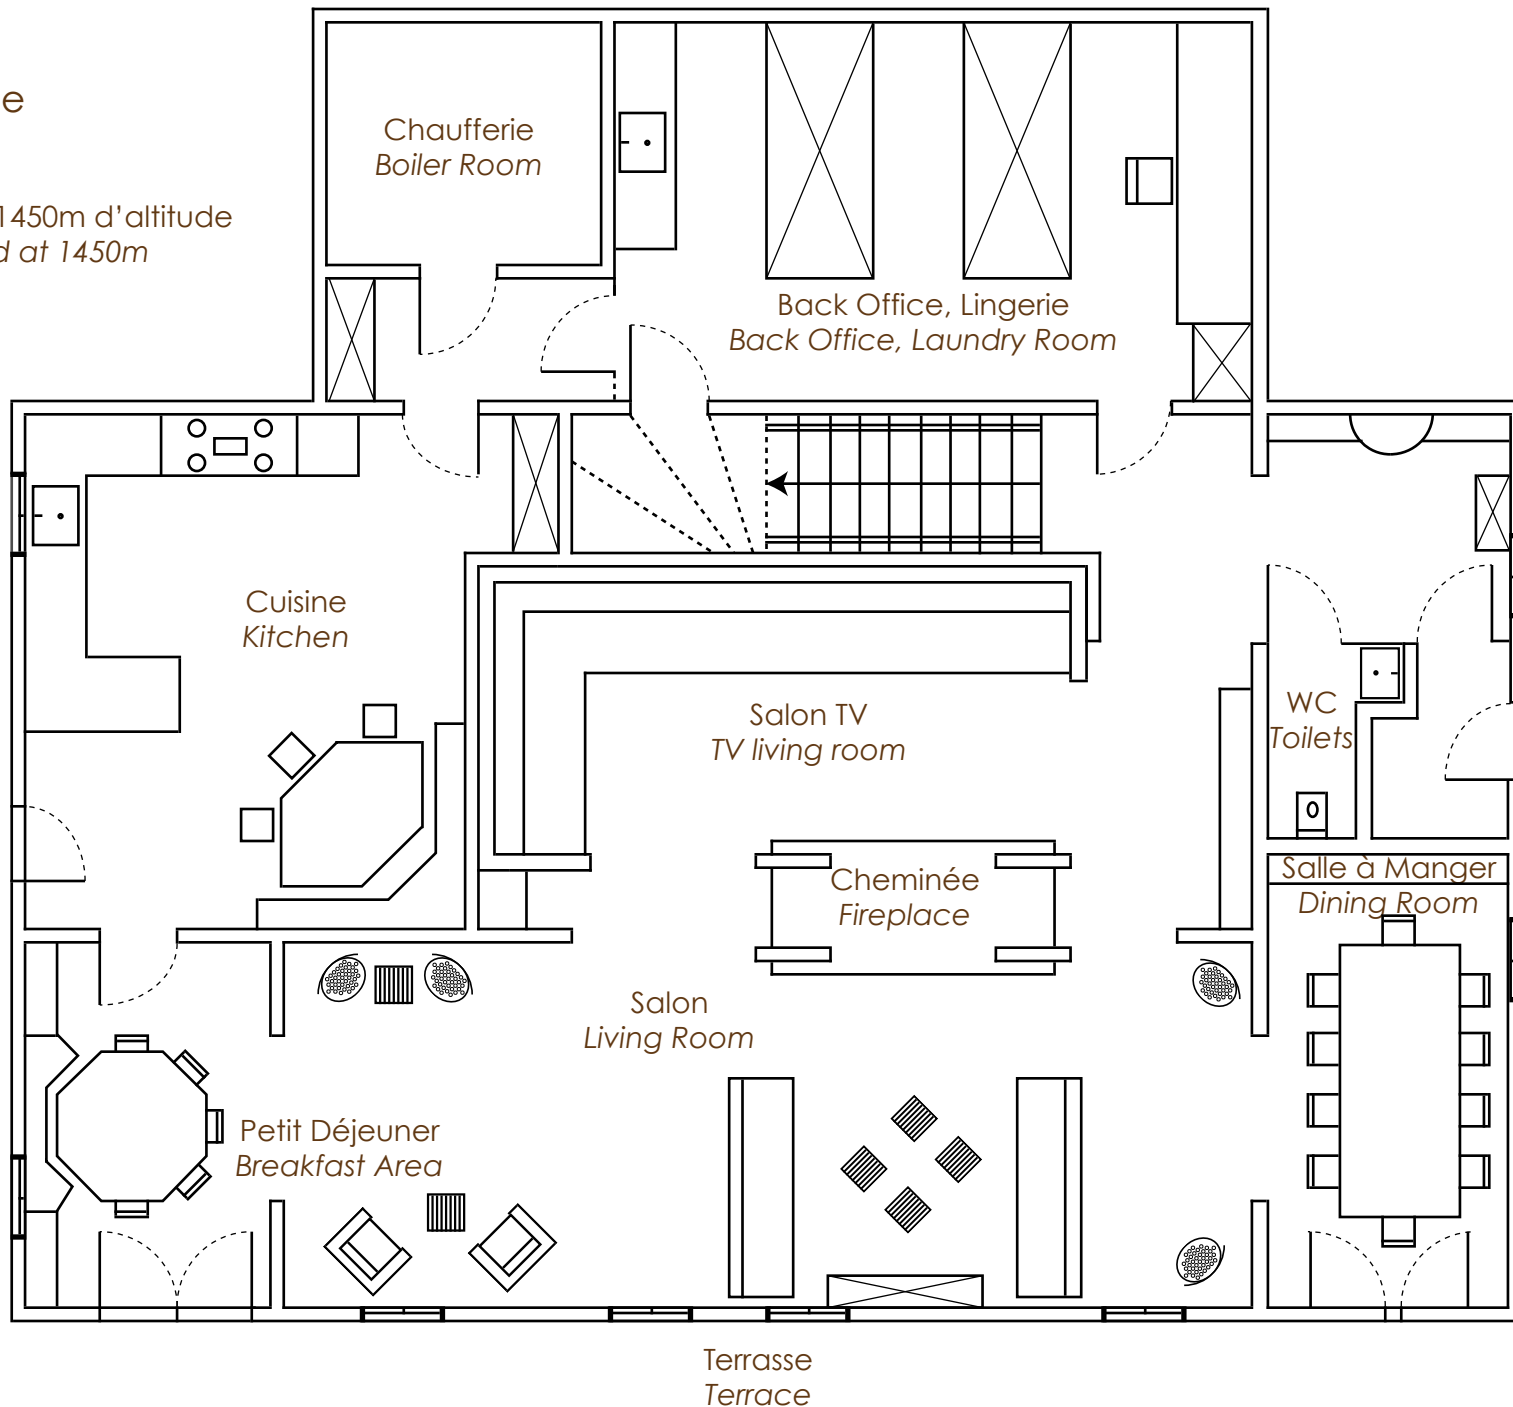

Rez-de-Chaussée  
Ground Floor

Le Chalet se situe à 1450m d'altitude  
The Chalet is situated at 1450m

Le Chalet est orienté plein sud avec vue sur toutes les chaînes de montagnes ainsi que le Mont-Blanc

The Chalet is facing South with astonishing views of the mountains and the Mont-Blanc

1er Etage  
1st Floor

Le Chalet se situe à 1450m d'altitude  
The Chalet is situated at 1450m

Vue sur le Mont-Blanc  
Mont-Blanc view

Le Chalet est orienté plein sud avec vue sur toutes les chaînes de montagnes ainsi que le Mont-Blanc

The Chalet is facing South with astonishing views of the mountains and the Mont-Blanc

2<sup>ème</sup> Etage  
2nd Floor

Le Chalet se situe à 1450m d'altitude  
*The Chalet is situated at 1450m*

Le Chalet est orienté plein sud avec vue sur toutes les chaînes de montagnes ainsi que le Mont-Blanc

*The Chalet is facing South with astonishing views of the mountains and the Mont-Blanc*