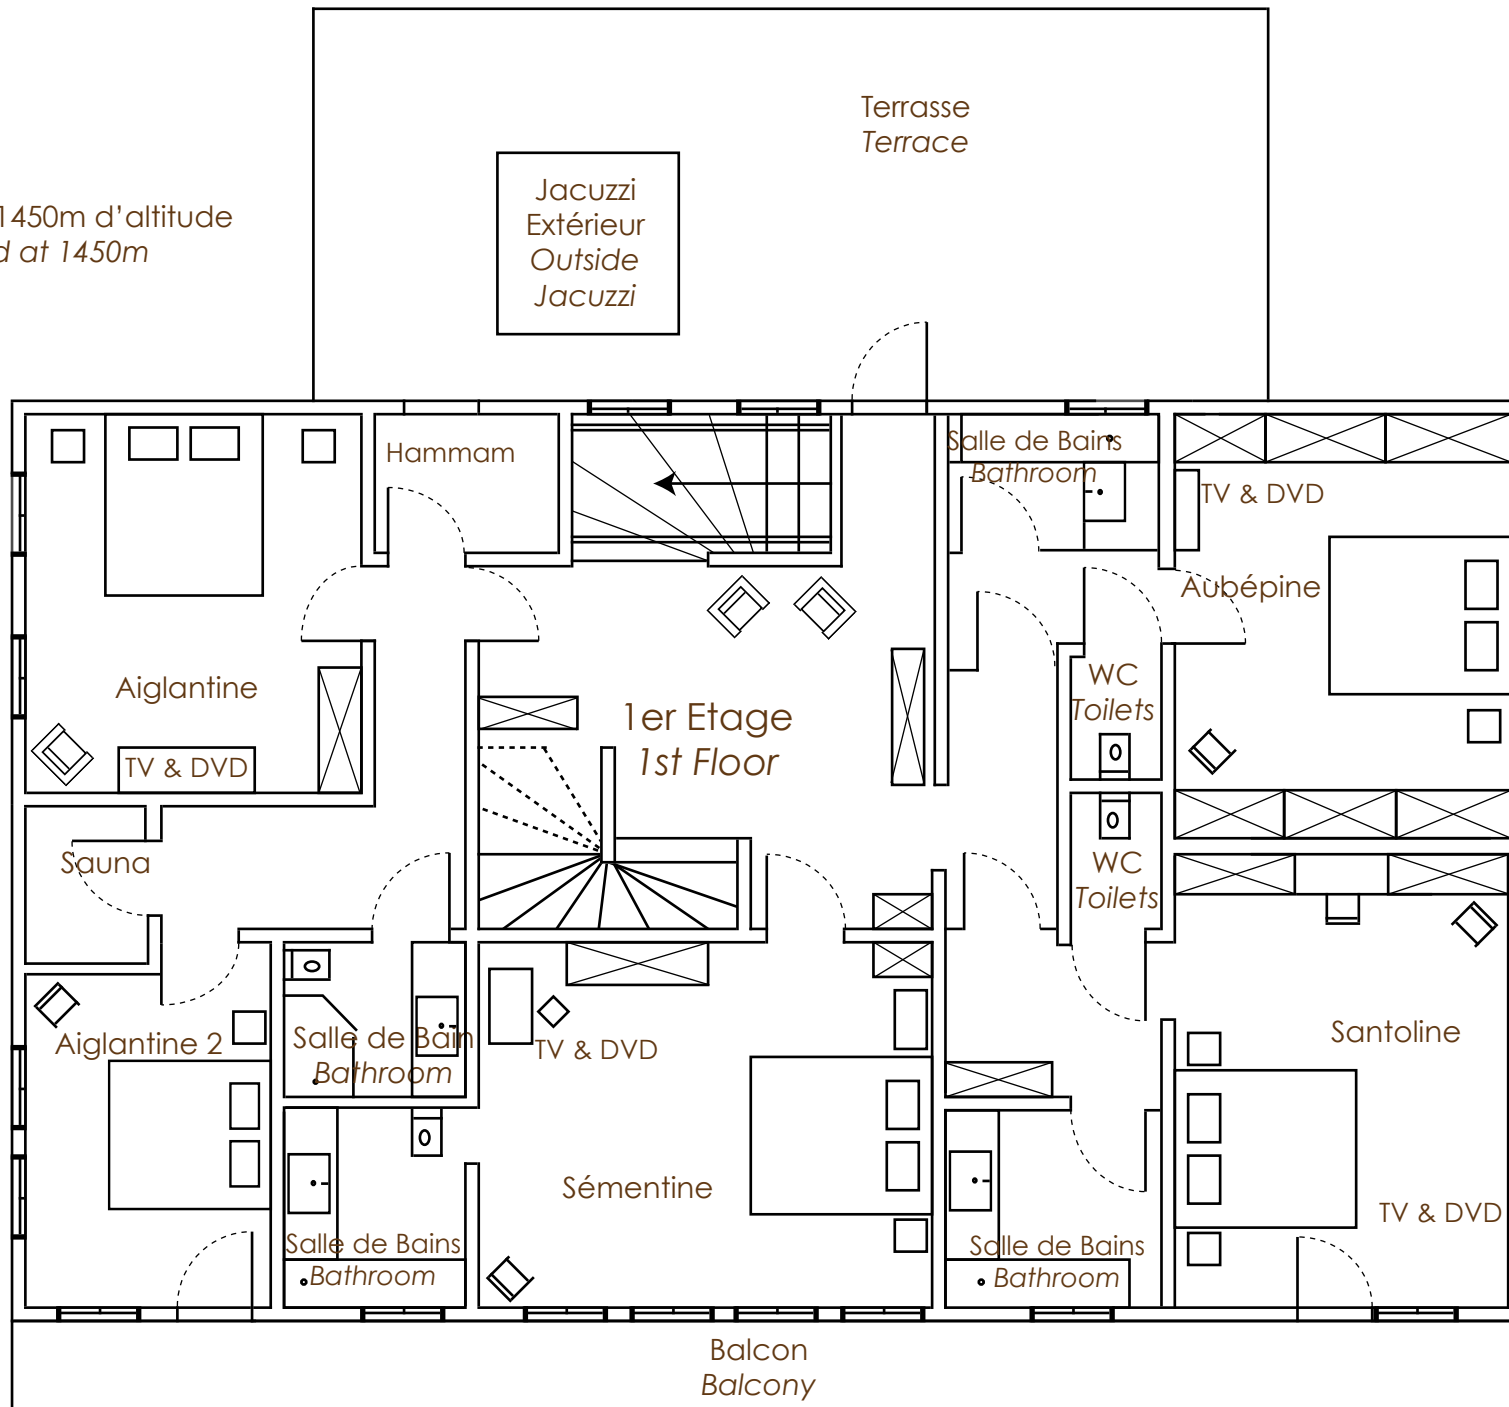

Rez-de-Chaussée  
Ground Floor

Le Chalet se situe à 1450m d'altitude  
The Chalet is situated at 1450m

Le Chalet est orienté plein sud avec vue sur toutes les chaînes de montagnes ainsi que le Mont-Blanc

The Chalet is facing South with astonishing views of the mountains and the Mont-Blanc

1er Etage  
1st Floor

Le Chalet se situe à 1450m d'altitude  
The Chalet is situated at 1450m

Vue sur le Mont-Blanc  
Mont-Blanc view

Le Chalet est orienté plein sud avec vue sur toutes les chaînes de montagnes ainsi que le Mont-Blanc

The Chalet is facing South with astonishing views of the mountains and the Mont-Blanc

2<sup>ème</sup> Etage  
2nd Floor

Le Chalet se situe à 1450m d'altitude  
*The Chalet is situated at 1450m*

Le Chalet est orienté plein sud avec vue sur toutes les chaînes de montagnes ainsi que le Mont-Blanc

*The Chalet is facing South with astonishing views of the mountains and the Mont-Blanc*