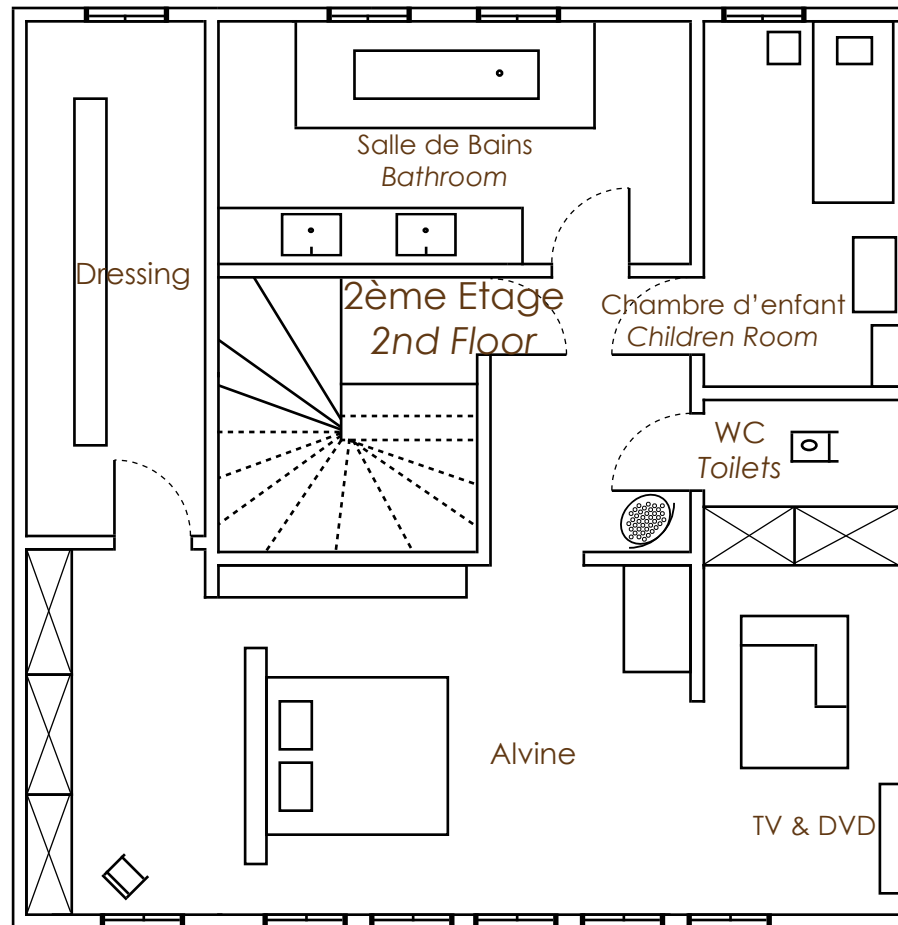

Rez-de-Chaussée  
Ground Floor

Le Chalet se situe à 1450m d'altitude  
The Chalet is situated at 1450m

Le Chalet est orienté plein sud avec vue sur toutes les chaînes de montagnes ainsi que le Mont-Blanc

The Chalet is facing South with astonishing views of the mountains and the Mont-Blanc

1er Etage  
1st Floor

Le Chalet se situe à 1450m d'altitude  
The Chalet is situated at 1450m

Vue sur le Mont-Blanc  
Mont-Blanc view

Le Chalet est orienté plein sud avec vue sur toutes les chaînes de montagnes ainsi que le Mont-Blanc

The Chalet is facing South with astonishing views of the mountains and the Mont-Blanc

2<sup>ème</sup> Etage  
2nd Floor

Le Chalet se situe à 1450m d'altitude  
*The Chalet is situated at 1450m*

Le Chalet est orienté plein sud avec vue sur toutes les chaînes de montagnes ainsi que le Mont-Blanc

*The Chalet is facing South with astonishing views of the mountains and the Mont-Blanc*